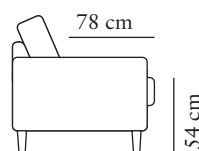

BALTIMORE XL

burhéns

Art. Nr: 0015

www.burbens.com

LIAM 11247-05 FLINT GREY

STOMME

Stommen är byggd av massivt trä i alla bärande delar.

SITTPLYMÅN

Plymåns kärna består av 35 kg (N120) höglastiskt formskuret kallskum, som är svept med en mix av silikoniserad fiber och fjäder.

Plymån är vändbar (gäller ej läder).

RYGGPLYMÅN

Plymåns kärna består av 30 kg (N40) höglastiskt formskuret kallskum, som är svept med en mix av silikoniserad fiber och fjäder.

Plymån är vändbar (gäller ej läder).

KLÄDSEL

Modellen finns med både fast och avtagbar klädsel (Gäller ej läder).

Modellen finns med tyg- och läderklädsel. Fodralen är tvättbara enligt tvätt- och skötselråd. (Gäller ej läder)

BEN

Nr 1

FÄRGER

04
Vitpigmenterad ek

05
Oljad ek

18
Grå oljad ek

22
Mörkbrun ek

02
Svart