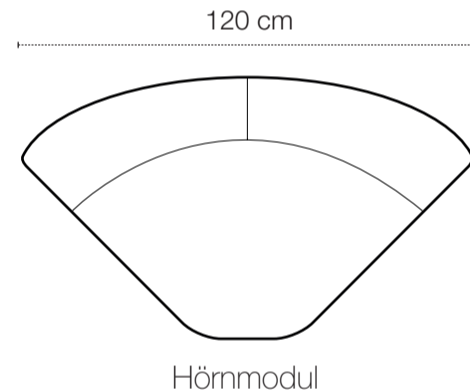

R = Recliner
F = Fast
S = Snurr

Grundmoduler

Fåtölj manuell recliner med snurr och gung.
Fåtölj elrecliner med elektriskt nackstöd, utan snurr och gung.

Vänstermodul med armstöd och manuell recliner.
Vänstermodul med armstöd, elrecliner och elektriskt nackstöd.

Högermodul med armstöd och manuell recliner.
Högermodul med armstöd, elrecliner och elektriskt nackstöd.

Mittmodul med recliner

Mittmodul utan recliner

Hörnmodul

Brickbord till konsol, ek eller svartbetsad. Tillval.

Kombinationsförslag

Bygg din egen kombination eller välj något av våra förslag.