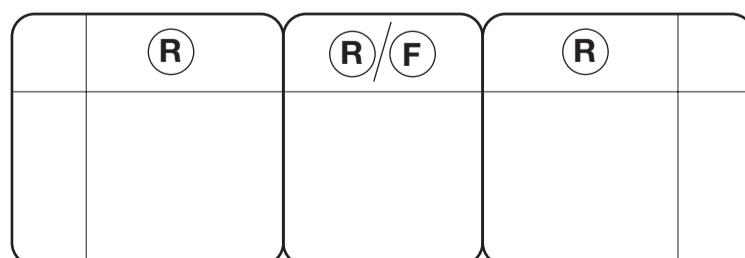

## Grundmoduler

Fåtölj manuell recliner med snurr och gung.  
Fåtölj elrecliner med elektriskt nackstöd, utan snurr och gung.

Vänstermodul med armstöd och manuell recliner.  
Vänstermodul med armstöd, elrecliner och elektriskt nackstöd.

Högermodul med armstöd och manuell recliner.  
Högermodul med armstöd, elrecliner och elektriskt nackstöd.

Mittmodul med recliner

Mittmodul utan recliner

Konsol

Hörnmodul

Brickbord till konsol, ek eller svartbetsad. Tillval.

# ENJOY

R = Recliner  
F = Fast  
S = Snurr

280 cm / 275 cm

330 cm / 325 cm

205 cm

260 cm / 255 cm

170 cm

230 cm / 225 cm

2-sits

3-sits