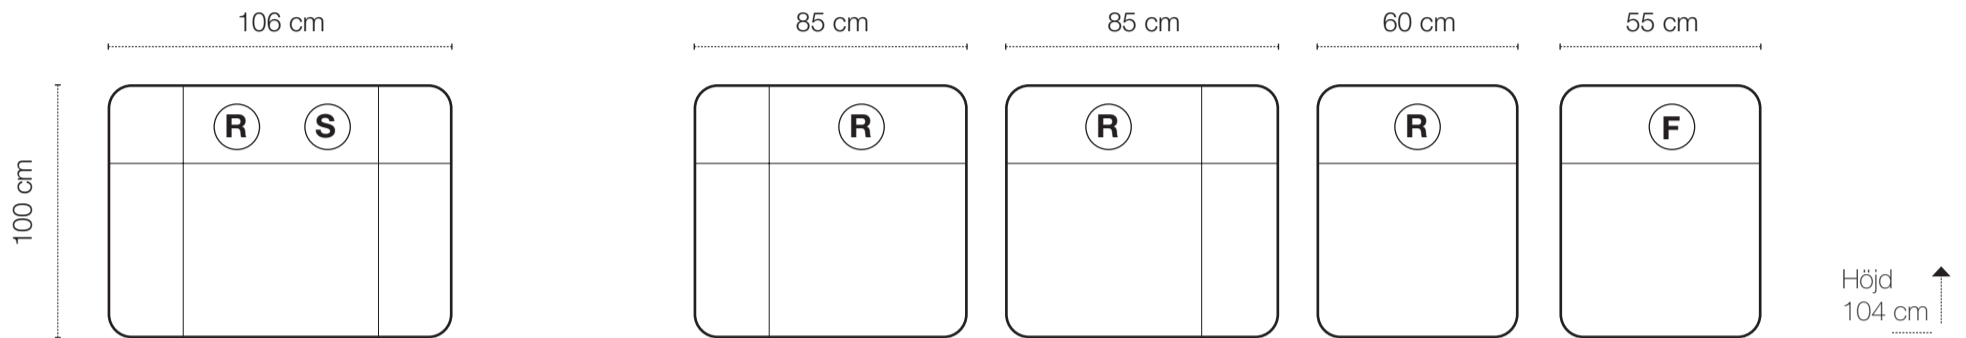

R = Recliner
F = Fast
S = Snurr

Grundmoduler

Fåtölj manuell recliner med snurr och gung.
Fåtölj elrecliner med elektriskt nackstöd, utan snurr och gung.

Vänstermodul med armstöd och manuell recliner.
Vänstermodul med armstöd, elrecliner och elektriskt nackstöd.

Högermodul med armstöd och manuell recliner.
Högermodul med armstöd, elrecliner och elektriskt nackstöd.

Mittmodul med recliner

Mittmodul utan recliner