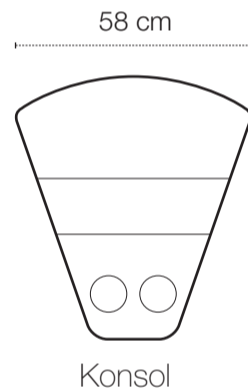

R = Recliner
F = Fast
S = Snurr

Grundmoduler

Fåtölj manuell recliner med snurr och gung.
Fåtölj elrecliner med elektriskt nackstöd, utan snurr och gung.

Vänstermodul med armstöd och manuell recliner.
Vänstermodul med armstöd, elrecliner och elektriskt nackstöd.

Högermodul med armstöd och manuell recliner.
Högermodul med armstöd, elrecliner och elektriskt nackstöd.

Mittmodul med recliner

Mittmodul utan recliner

Brickbord till konsol, ek eller svartbetsad. Tillval.

Kombinationsförslag

Bygg din egen kombination eller välj något av våra förslag.