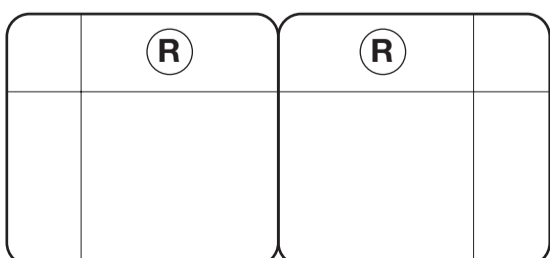

## Grundmoduler

Fåtölj manuell recliner med snurr och gung.  
Fåtölj elrecliner med elektriskt nackstöd, utan snurr och gung.

Vänstermodul med armstöd och manuell recliner.  
Vänstermodul med armstöd, elrecliner och elektriskt nackstöd.

Högermodul med armstöd och manuell recliner.  
Högermodul med armstöd, elrecliner och elektriskt nackstöd.

Mittmodul med recliner

Mittmodul utan recliner

Konsol

Hörnmodul

Brickbord till konsol, ek eller svartbetsad. Tillval.

# ENJOY

R = Recliner  
F = Fast  
S = Snurr

280 cm / 275 cm

330 cm / 325 cm

205 cm

260 cm / 255 cm

170 cm

230 cm / 225 cm

2-sits

3-sits