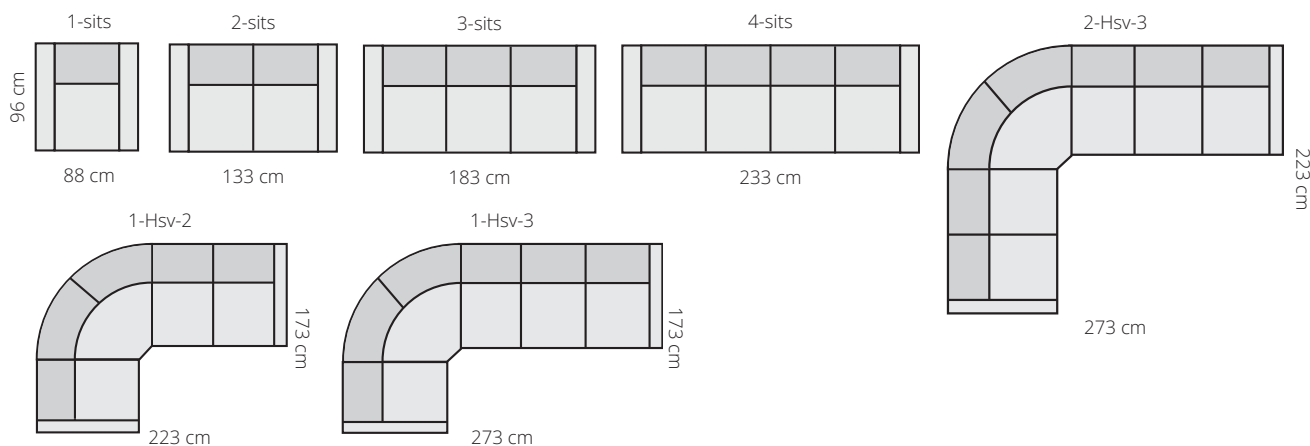

Palma, en soffa i klassisk design. Bekväm och sittriktig med hög rygg och sköna armstödsplymåer. En av många fördelar med denna soffa är de små måtten. Välj mellan många vackra färger bland tyger och läder. Palma är byggbar och går att få som hörnsoffa. Finns även pall.

Moduler

Moduler med armstöd

GEMENSAMMA MÅTT

HÖJD	102 cm
DJUP	96 cm
SITSHÖJD	46 cm

MATERIALBESKRIVNING

STOMME	Trä, plywood, träfiberplatta och hardboard.
SITS	Nozag
STOPPNING SITS	Resår + 40kg kallsaum + 300g fiberfil
STOPPNING SITS TOPP	Kulor av silikoniserad fiberfil
STOPPNING RYGG	Silikoniserad fiberfil
STOPPNING ARMSTÖD	23kg polyeter + 300g fiberfil