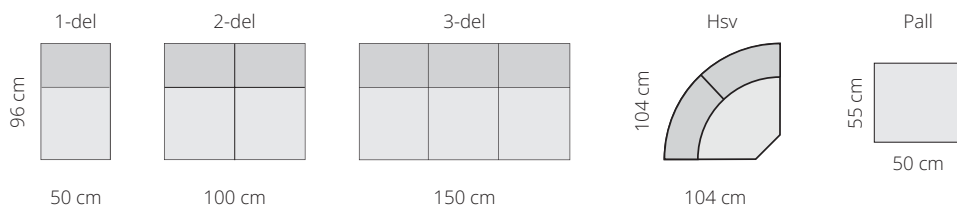

Palma, en soffa i klassisk design. Bekväm och sittriktig med hög rygg och sköna armstödsplymåer. En av många fördelar med denna soffa är de små måtten. Välj mellan många vackra färger bland tyger och läder. Palma är byggbar och går att få som hörnsoffa. Finns även pall.

Moduler

Moduler med armstöd

GEMENSAMMA MÅTT

HÖJD	102 cm
DJUP	96 cm
SITSHÖJD	46 cm

MATERIALBESKRIVNING

STOMME	Trä, plywood, träfiberplatta och hardboard.
SITS	Nozag
STOPPNING SITS	Resår + 40kg kallsaum + 300g fiberfil
STOPPNING SITS TOPP	Kulor av silikoniserad fiberfil
STOPPNING RYGG	Silikoniserad fiberfil
STOPPNING ARMSTÖD	23kg polyeter + 300g fiberfil