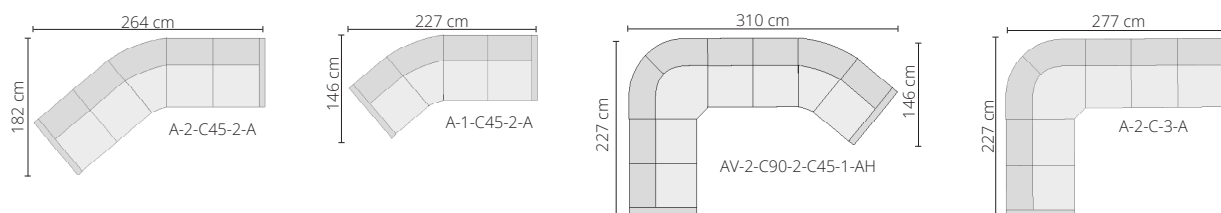

Laholm är en bekväm och sittriktig soffa med hög rygg och sköna armstödsplymåer. Välj mellan många vackra färger bland tyger och läder. Laholm går även att få som hörnsoffa och är byggbar.

Moduler

Moduler med armstöd

GEMENSAMMA MÅTT

HÖJD	107 cm
DJUP	92 cm
SITSHÖJD	48 cm

MATERIALBESKRIVNING

STOMME	Trä, träfiberplatta, plywood och hardboard
STOPPNING SITS	Resår, 35 kg kallsaum + 300 g fiberfill
STOPPNING RYGG	Siliconiserad fiberfill
STOPPNING ARMSTÖD	23 kg polyeter + 300 g fiberfill
BENHÖJD	10 cm (plastben)