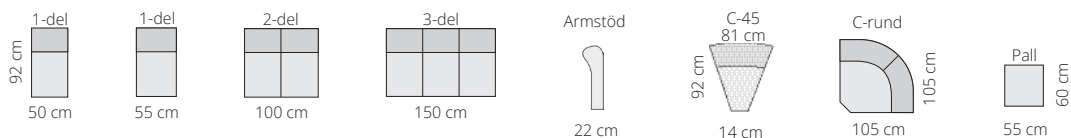

Laholm är en bekväm och sittriktig soffa med hög rygg och sköna armstödsplymåer. Välj mellan många vackra färger bland tyger och läder. Laholm går även att få som hörnsoffa och är byggbar.

Moduler

Moduler med armstöd

GEMENSAMMA MÅTT

HÖJD	107 cm
DJUP	92 cm
SITSHÖJD	48 cm

MATERIALBESKRIVNING

STOMME	Trä, träfiberplatta, plywood och hardboard
STOPPNING SITS	Resår, 35 kg kallsaum + 300 g fiberfill
STOPPNING RYGG	Siliconiserad fiberfill
STOPPNING ARMSTÖD	23 kg polyeter + 300 g fiberfill
BENHÖJD	10 cm (plastben)